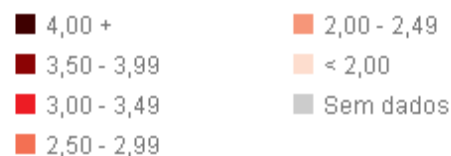

TODOS OS TIPOS ▾

TUDO O PAÍS ▾

TODAS AS DISCIPLINAS ▾

PESQUISAR POR ESCOLA

COLÉGIO da TORRE

5º Lugar Nacional

de um total de 4.173 escolas

Nome	Concelho	Média
1.º Externato Infantil Paraíso dos Pequeninós	Santa Maria da Feira	4,38
2.º Colégio João Paulo II	Braga	4,32
3.º Externato Ribadouro	Porto	4,24
4.º Jardim Escola João de Deus n.º 1	Coimbra	4,19
5.º Colégio da Torre	Oeiras	4,18
6.º Externato das Escravas do Sagrado Coração de Jesus	Porto	4,18
7.º Colégio Colibri	Sintra	4,17
8.º Colégio Bissaya Barreto	Coimbra	4,16
9.º Colégio Minerva	Barreiro	4,16
10.º Colégio Teresiano	Braga	4,14
11.º Jardim Escola João de Deus n.º 2	Coimbra	4,13
12.º Externato Nossa Senhora das Graças	Braga	4,13
13.º Colégio Guadalupe	Seixal	4,12
14.º Colégio da Casa do Menino Deus - Escola Particular e Cooperativa de 1º Ciclo	Barcelos	4,12
15.º Externato Paulo VI	Braga	4,10