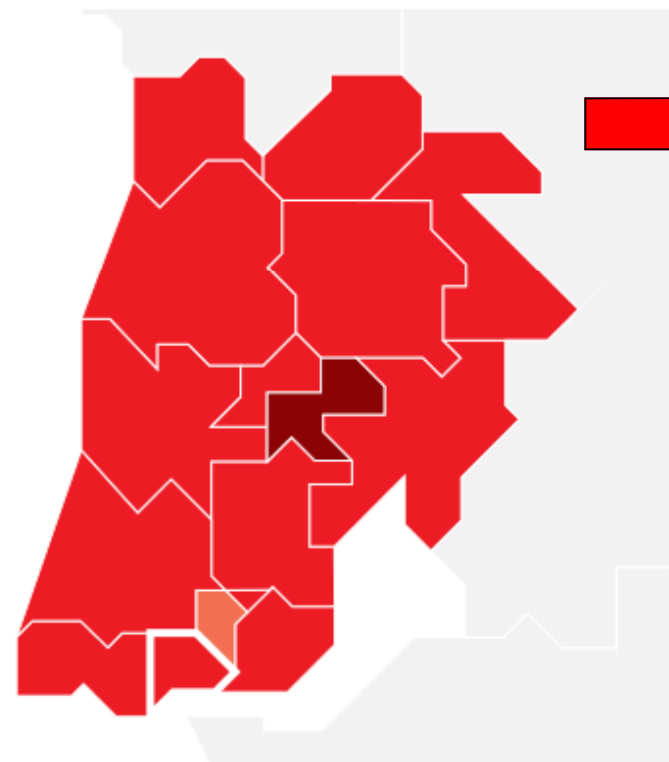

TODOS OS TIPOS ▾

TUDO O PAÍS ▾

TODAS AS DISCIPLINAS ▾

PESQUISAR POR ESCOLA

COLÉGIO da TORRE

5º Lugar Nacional

de um total de 4.173 escolas

Nome	Concelho	Média
1.º Externato Infantil Paraíso dos Pequeninós	Santa Maria da Feira	4,38
2.º Colégio João Paulo II	Braga	4,32
3.º Externato Ribadouro	Porto	4,24
4.º Jardim Escola João de Deus n.º 1	Coimbra	4,19
5.º Colégio da Torre	Oeiras	4,18
6.º Externato das Escravas do Sagrado Coração de Jesus	Porto	4,18
7.º Colégio Colibri	Sintra	4,17
8.º Colégio Bissaya Barreto	Coimbra	4,16
9.º Colégio Minerva	Barreiro	4,16
10.º Colégio Teresiano	Braga	4,14
11.º Jardim Escola João de Deus n.º 2	Coimbra	4,13
12.º Externato Nossa Senhora das Graças	Braga	4,13
13.º Colégio Guadalupe	Seixal	4,12
14.º Colégio da Casa do Menino Deus - Escola Particular e Cooperativa de 1º Ciclo	Barcelos	4,12
15.º Externato Paulo VI	Braga	4,10

TODOS OS TIPOS ▾

OEIRAS ▾

TODAS AS DISCIPLINAS ▾

PESQUISAR POR ESCOLA

VER TODO O PAÍS

VER DISTRITO

	Nome	Média
5.º	Colégio da Torre	4,18
22.º	Externato A Minha Escola	4,07
133.º	Escola Básica Dionísio dos Santos Matias	3,72
149.º	Escola Básica Conde de Ferreira	3,70
280.º	Jardim Escola Monte Flor	3,54
300.º	Escola Básica Manuel Beça Múrias	3,52
310.º	Escola Básica D. Pedro V	3,51
329.º	Escola Básica Vieira da Silva	3,50
371.º	Escola Básica Jorge Mineiro	3,45
409.º	Escola Básica Cesário Verde	3,42