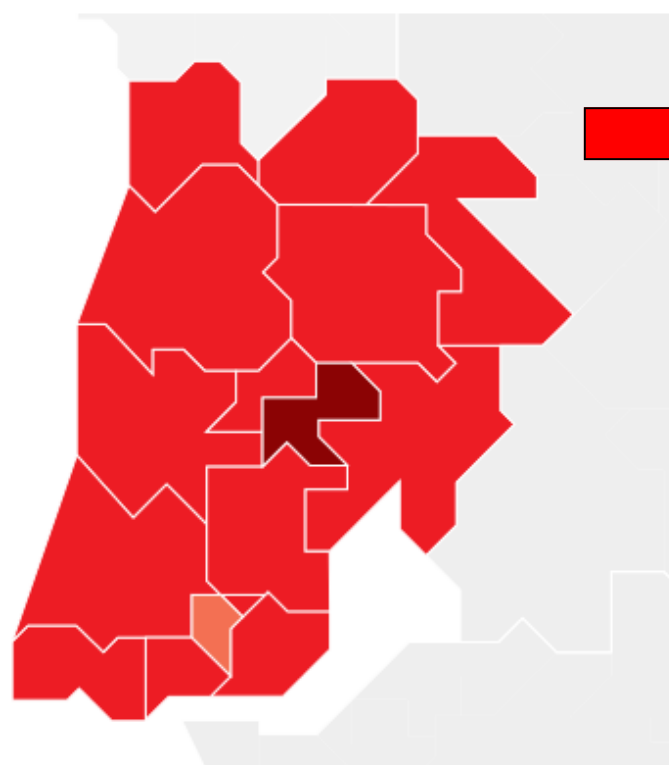

TODOS OS TIPOS ▾

TUDO O PAÍS ▾

TODAS AS DISCIPLINAS ▾

PESQUISAR POR ESCOLA

COLÉGIO da TORRE

5º Lugar Nacional

de um total de 4.173 escolas

Nome	Concelho	Média
1.º Externato Infantil Paraíso dos Pequeninós	Santa Maria da Feira	4,38
2.º Colégio João Paulo II	Braga	4,32
3.º Externato Ribadouro	Porto	4,24
4.º Jardim Escola João de Deus n.º 1	Coimbra	4,19
5.º Colégio da Torre	Oeiras	4,18
6.º Externato das Escravas do Sagrado Coração de Jesus	Porto	4,18
7.º Colégio Colibri	Sintra	4,17
8.º Colégio Bissaya Barreto	Coimbra	4,16
9.º Colégio Minerva	Barreiro	4,16
10.º Colégio Teresiano	Braga	4,14
11.º Jardim Escola João de Deus n.º 2	Coimbra	4,13
12.º Externato Nossa Senhora das Graças	Braga	4,13
13.º Colégio Guadalupe	Seixal	4,12
14.º Colégio da Casa do Menino Deus - Escola Particular e Cooperativa de 1º Ciclo	Barcelos	4,12
15.º Externato Paulo VI	Braga	4,10

SECUNDÁRIO 9º ANO 6º ANO **4º ANO**

TODOS OS TIPOS ▾

DIST. LISBOA

TODAS AS DISCIPLINAS ▾

PESQUISAR POR ESCOLA

[VER TODO O PAÍS](#)

▲	◆ Nome	◆ Concelho	◆ Média
5.º	Colégio da Torre	Oeiras	4,18
7.º	Colégio Colibri	Sintra	4,17
19.º	Colégio Bartolomeu Dias	Loures	4,10
21.º	Colégio Valsassina	Lisboa	4,09
22.º	Externato A Minha Escola	Oeiras	4,07
23.º	Colégio Manuel Bernardes	Lisboa	4,06
26.º	Colégio de São João de Brito	Lisboa	4,04
27.º	Colégio dos Plátanos	Sintra	4,04
34.º	Escola Básica de São João de Deus	Lisboa	4,01
36.º	Externato da Luz	Lisboa	4,00