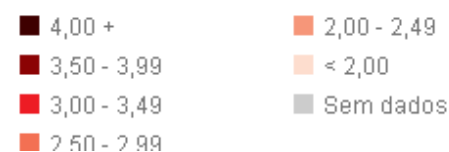

▲	◆ Nome	◆ Concelho	◆ Média
5.º	Colégio da Torre	Oeiras	4,18
7.º	Colégio Colibri	Sintra	4,17
19.º	Colégio Bartolomeu Dias	Loures	4,10
21.º	Colégio Valsassina	Lisboa	4,09
22.º	Externato A Minha Escola	Oeiras	4,07
23.º	Colégio Manuel Bernardes	Lisboa	4,06
26.º	Colégio de São João de Brito	Lisboa	4,04
27.º	Colégio dos Plátanos	Sintra	4,04
34.º	Escola Básica de São João de Deus	Lisboa	4,01
36.º	Externato da Luz	Lisboa	4,00

MÉDIAS POR CONCELHO