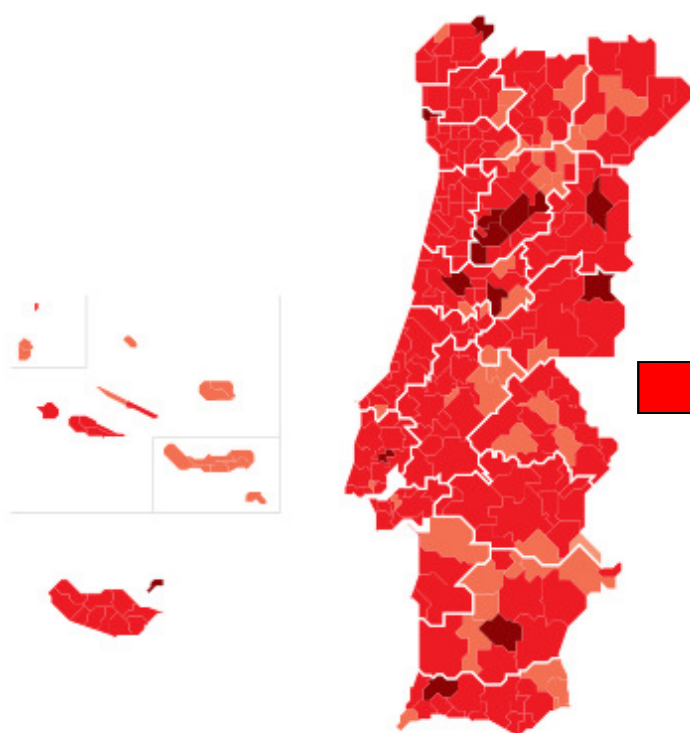

Rankings do PÚBLICO/Universidade Católica Portuguesa para as escolas do ensino básico e secundário, de acordo com as notas dos exames nacionais. [VEJA COMO É FEITO O RANKING →](#)

SECUNDÁRIO 9º ANO 6º ANO **4º ANO**

TODOS OS TIPOS ▾

TUDO O PAÍS ▾

TODAS AS DISCIPLINAS ▾

PESQUISAR POR ESCOLA

COLÉGIO da TORRE

5º Lugar Nacional

de um total de 4.173 escolas

Nome	Concelho	Média
1.º Externato Infantil Paraíso dos Pequeninós	Santa Maria da Feira	4,38
2.º Colégio João Paulo II	Braga	4,32
3.º Externato Ribadouro	Porto	4,24
4.º Jardim Escola João de Deus n.º 1	Coimbra	4,19
5.º Colégio da Torre	Oeiras	4,18
6.º Externato das Escravas do Sagrado Coração de Jesus	Porto	4,18
7.º Colégio Colibri	Sintra	4,17
8.º Colégio Bissaya Barreto	Coimbra	4,16
9.º Colégio Minerva	Barreiro	4,16
10.º Colégio Teresiano	Braga	4,14
11.º Jardim Escola João de Deus n.º 2	Coimbra	4,13
12.º Externato Nossa Senhora das Graças	Braga	4,13
13.º Colégio Guadalupe	Seixal	4,12
14.º Colégio da Casa do Menino Deus - Escola Particular e Cooperativa de 1º Ciclo	Barcelos	4,12
15.º Externato Paulo VI	Braga	4,10